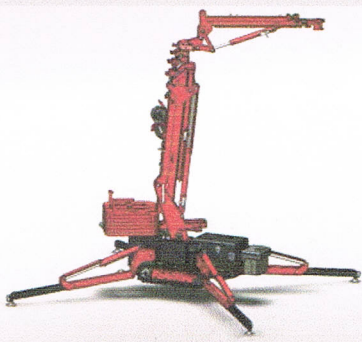

Compactkraan C6

Totaal gewicht : 2800 kg

Lengte : 2864 mm

Breedte : 1050 mm

Zonder fly-jib

Met fly-jib

Aan vermelde waarden kunnen geen rechten ontleend worden