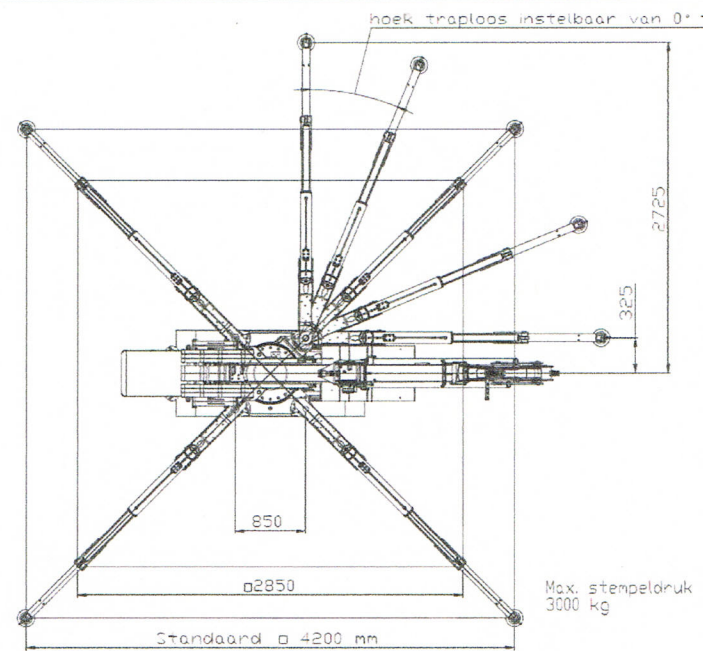

Compactkraan C6

Totaal gewicht : 2800 kg

Lengte : 2864 mm

Breedte : 1050 mm

Zonder fly-jib

Met fly-jib

Aan vermelde waarden kunnen geen rechten ontleend worden