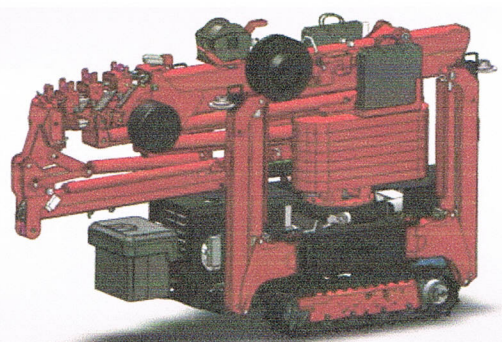

Compactkraan C6

Totaal gewicht : 2800 kg

Lengte : 2864 mm

Breedte : 1050 mm

Zonder fly-jib

Met fly-jib

Aan vermelde waarden kunnen geen rechten ontleend worden