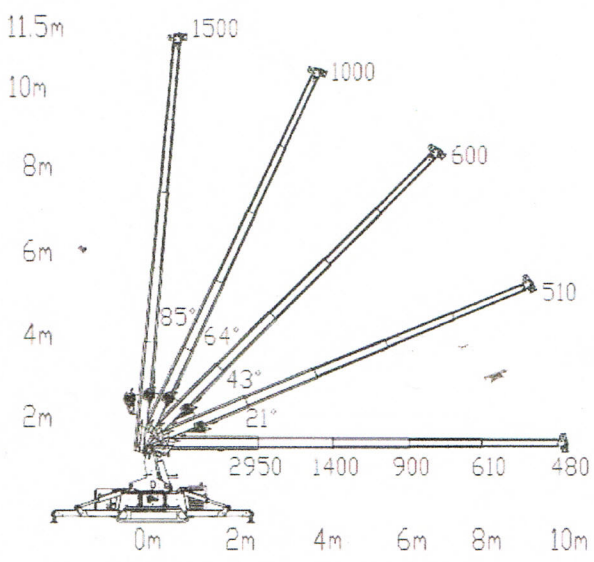

Compactkraan C6

Totaal gewicht : 2800 kg

Lengte : 2864 mm

Breedte : 1050 mm

Zonder fly-jib

Met fly-jib

Aan vermelde waarden kunnen geen rechten ontleend worden