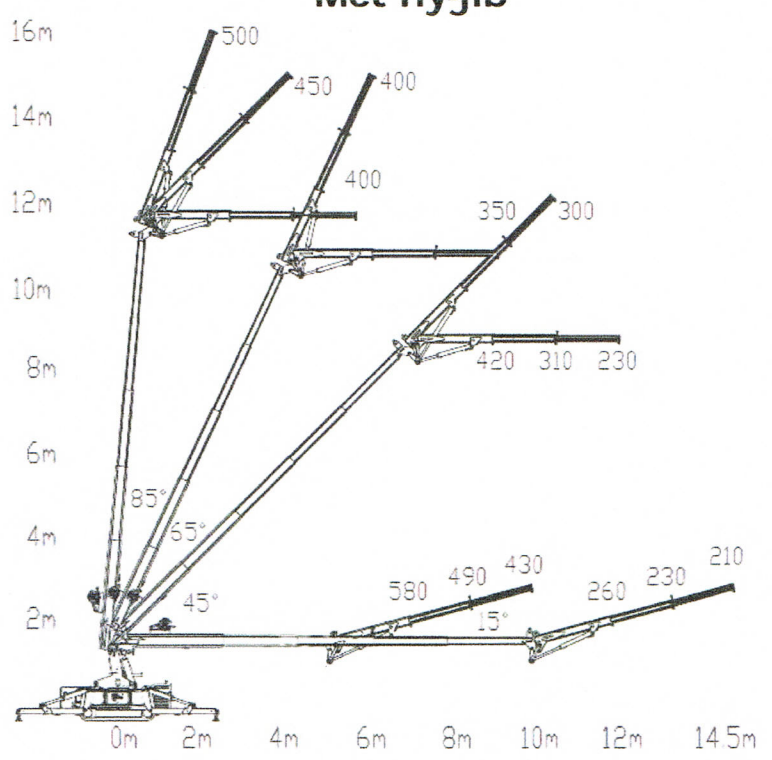

Compactkraan C6

Totaal gewicht : 2800 kg

Lengte : 2864 mm

Breedte : 1050 mm

Zonder fly-jib

Met fly-jib

Aan vermelde waarden kunnen geen rechten ontleend worden